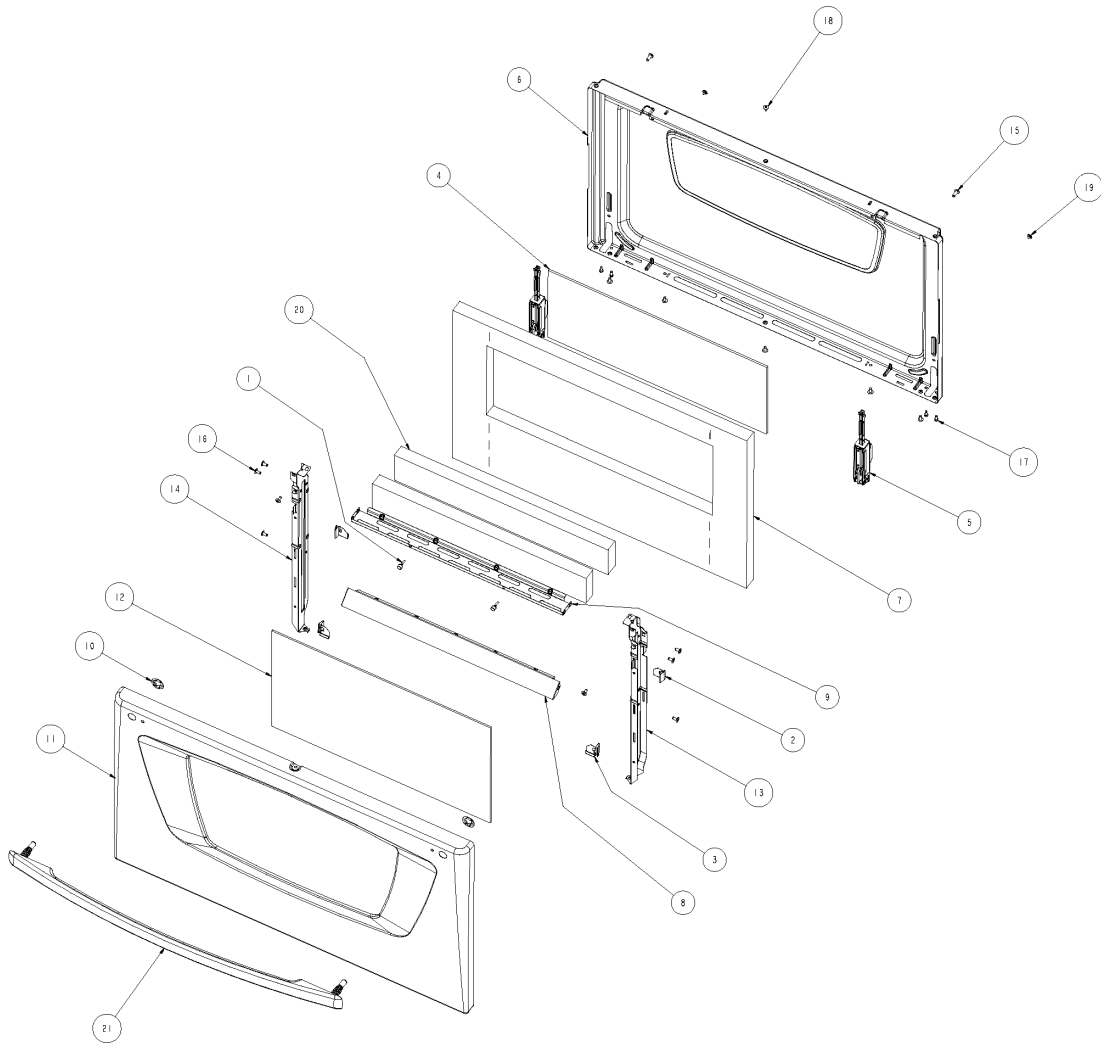

ESTUFA AL PISO

Puerta Horno